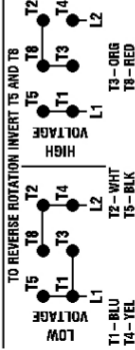

**W01**

MADE IN BRAZIL (WJ1)

14786558**17MAR2025****B/N: 3681802****kW(Hp) 0.75(1.00)****MODEL 00118ES1B56CFL-S****PH1 60Hz Fr. 56C 1000m.a.s.l. IP55 TEFC 36lb DUTY CONT.****AMB 40°C INS cl. F DT80K Code M DES L**

V	Hz	RPM	A	SFA	SF	PF	IE code	NEMA NOM EFF
115	230	60	1745	13.6	6.80	1.15	0.68	71.0
-	-	-	-	-	-	-	-	-
-	-	-	-	-	-	-	-	-
-	-	-	-	-	-	-	-	-
-	-	-	-	-	-	-	-	-
-	-	-	-	-	-	-	-	-

USABLE @208V 7.52A SF 1.00**Electric Motor****MOBIL POLYREX EM**